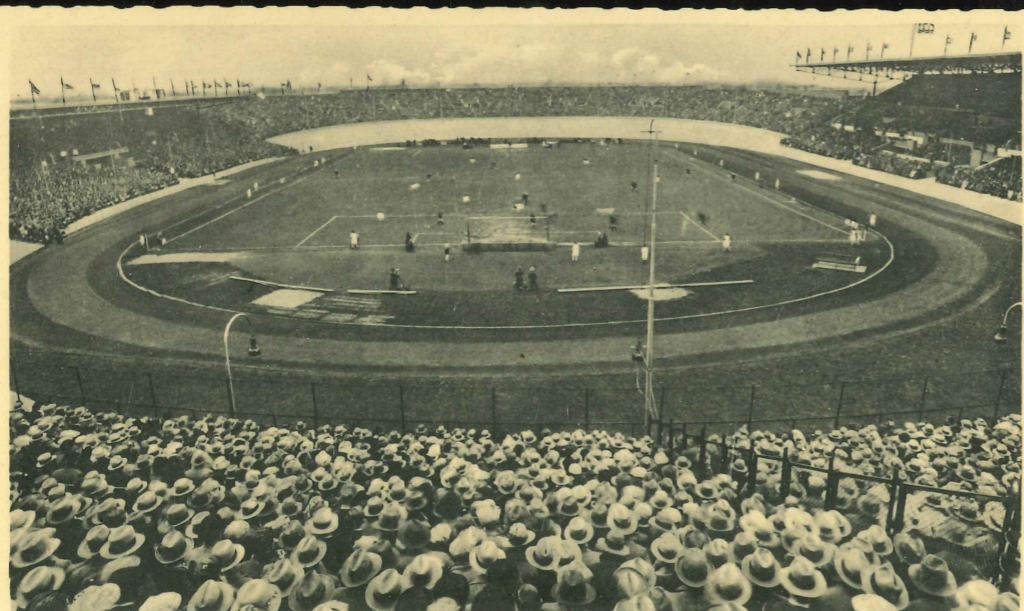

18.

Foto K. L. M.

63

HET ITALIAANSCH EELFTAL

108. TANDEMWEDSTRIJD OVER 2 K.M., HOLLAND 1^E, ENGELAND 2^E

93. IN HET STADION TIJDENS EEN WEDLOOP

120. SCHOONSPRINGEN (FINALE) - GALITZEN IN DE SPRONG (U. S. A.)

101. MARATHONLOOP - DE DEELNEMERS PASSEEREN DE EERE-TRIBUNE

Amsterdam./Z.

Stadion

104. MARATHONLOOP - PLAZA DE CHILEEN ALS TWEEDE

Amsterdam, Stadionplein

1928
IXe OLYMPIADE
AMSTERDAM

JOH. TH. SCHILDE EN ZIJNEN MAKELER