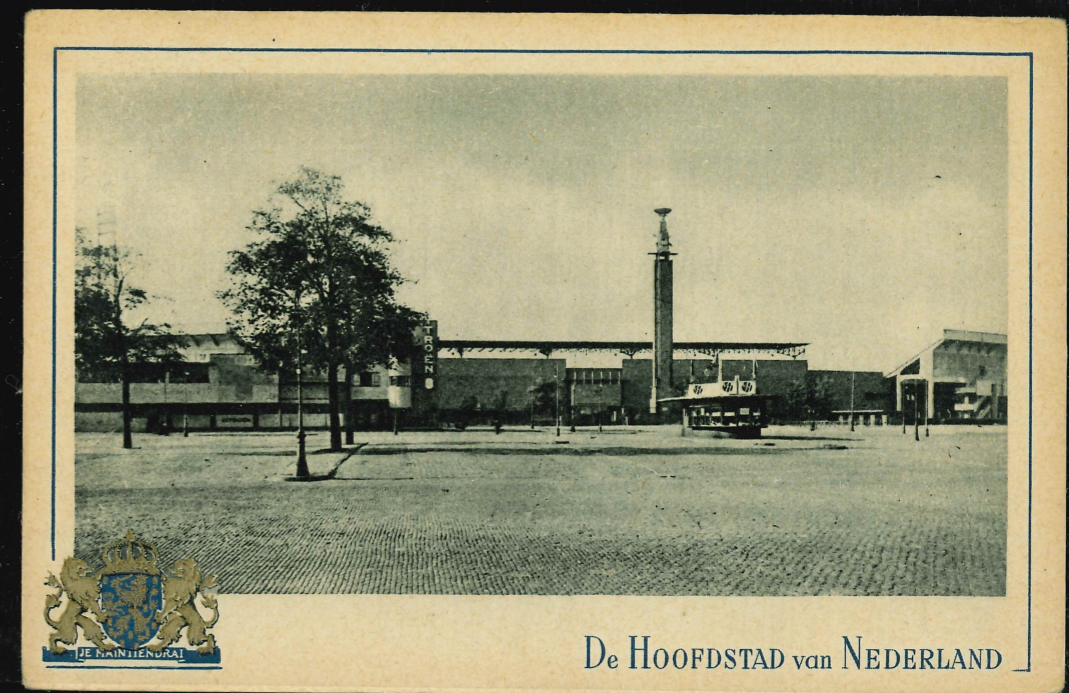

101. MARATHONLOOP - DE DEELNEMERS PASSEEREN DE EERE-TRIBUNE

Amsterdam./Z.

Stadion

104. MARATHONLOOP - PLAZA DE CHILEEN ALS TWEEDE

Amsterdam, Stadionplein

1928
IXe OLYMPIADE
AMSTERDAM

JOH. TH. SCHILDE EN ZIJNEN MAKELER