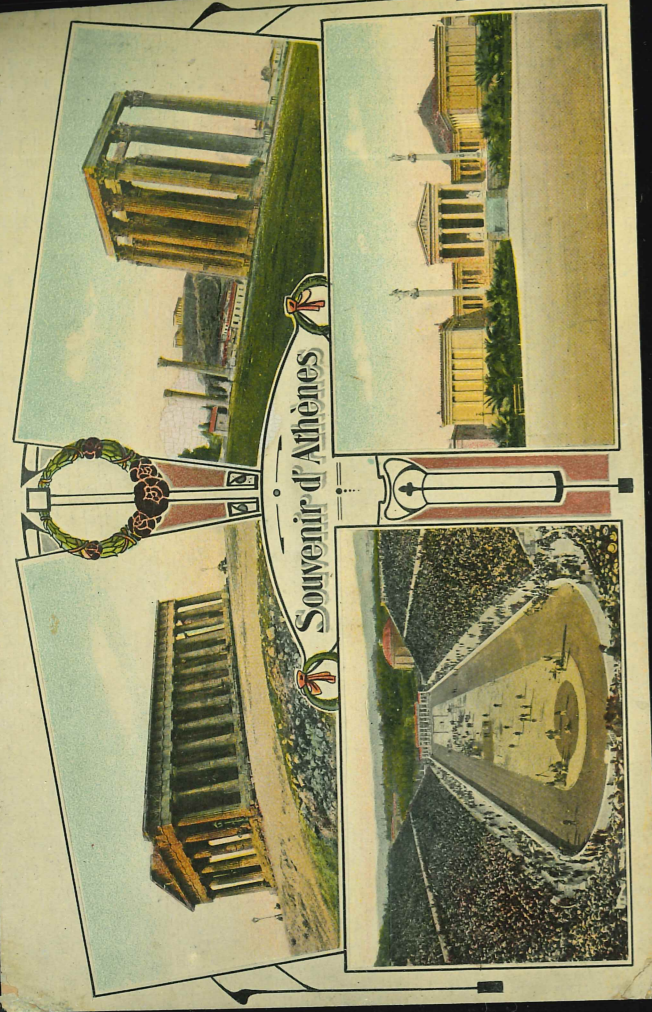

A 21

SOUVENIR D'ATHÈNES

Verlag von FRITZ SCHNELLER & CO NÜRNBERG