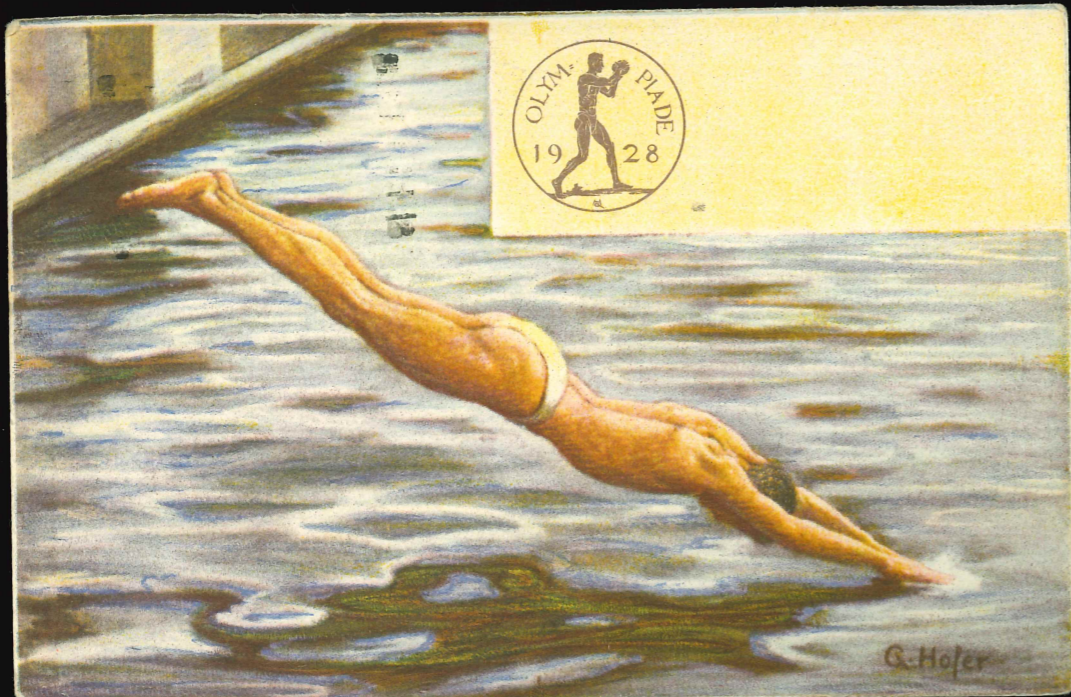

CHAMONIX ... Match de Hockey

Olympiaschanze in St. Moritz.  
 Der Schweizer Trojani erzielt gestandenen Sprung v. 63 m.

Fra Holmenkolrennene  
 Birger Ruud.

ENERETT'S GRAN.

G. Hofer

The Stadium,  
FRANCO-BRITISH EXHIBITION.