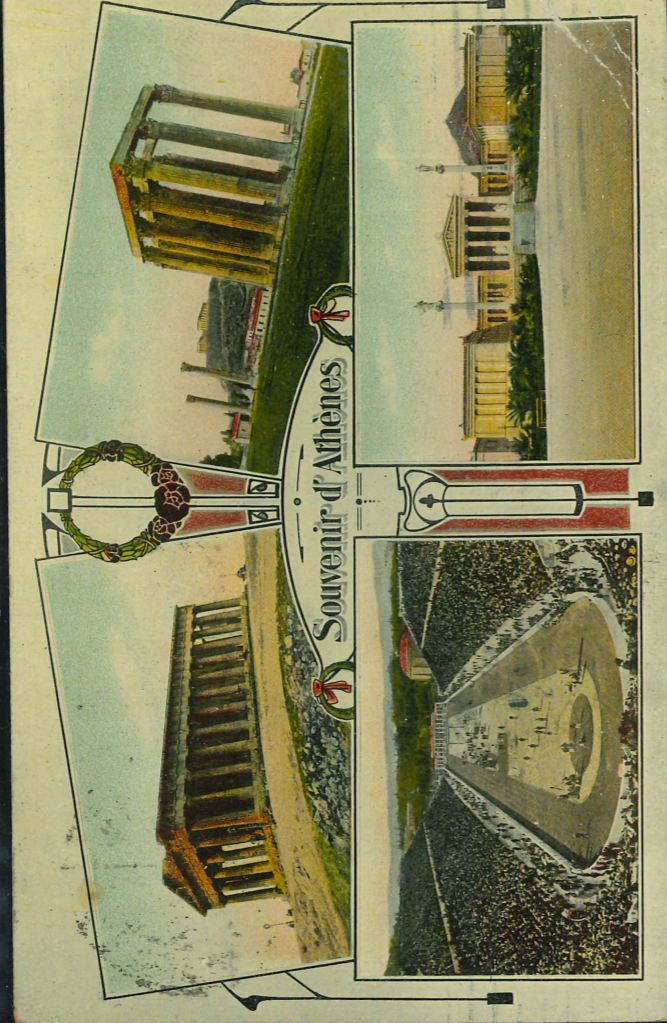

A 21

SOUVENIR D'ATHÈNES

Verlag von FRITZ SCHNELLER & CO NÜRNBERG