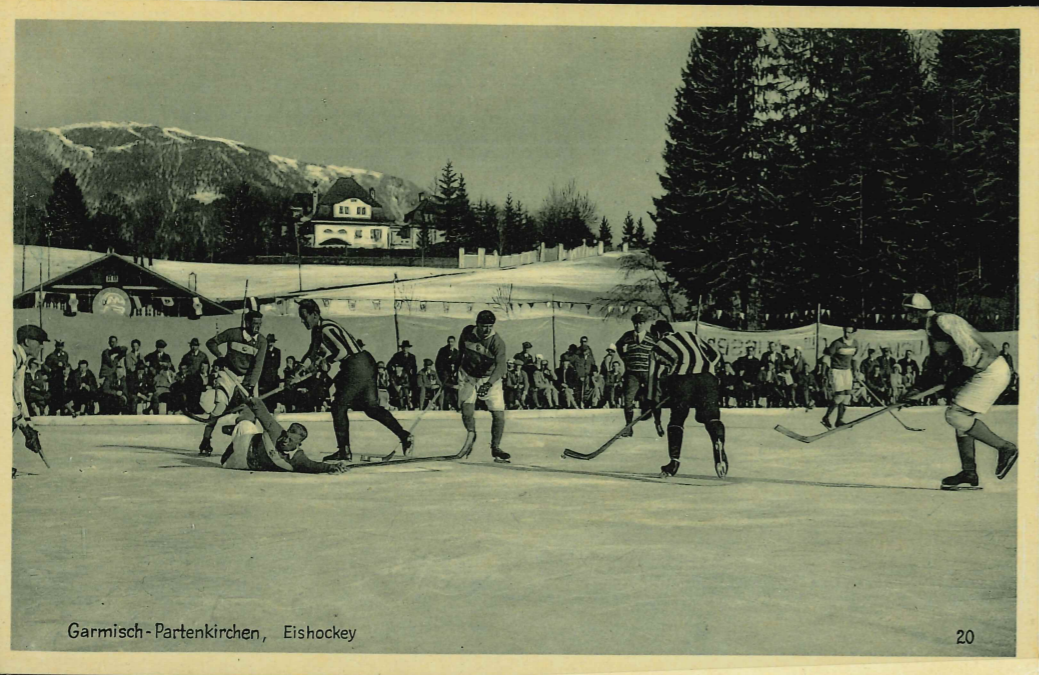

Garmisch-Partenkirchen, Eishockey