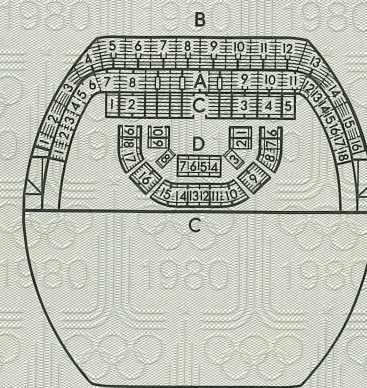

Сектор  
Secteur  
Section **13** Цена 3 руб.  
Prix  
Price

Ряд  
Rangée  
Row **2**

20 20 12 2

261

Контроль

Москва 1980  
Игры XXII Олимпиады

Футбол  
Football  
Football

Большая арена  
стадиона им. Ленина  
Grande arène du Stade  
Lénin  
Grand Arena of the  
Lenin Stadium

20.7.80 18<sup>00</sup>

Трибуна  
Gradin  
Stand **C** Место  
Place  
Seat **98**

Сектор  
Secteur  
Section **3** Цена 7 руб.  
Prix  
Price

Ряд  
Rangée  
Row **18**

25 20 11 7

325

Контроль

Москва 1980  
Игры XXII Олимпиады

Бокс  
Boxe  
Boxing

Крытый стадион  
«Олимпийский»  
Stade couvert  
«Olympiyski»  
Olympic Indoor  
Stadium

28.7.80 12<sup>00</sup>

Трибуна  
Gradin  
Stand **C** Место  
Place  
Seat **9**

Сектор  
Secteur  
Section **6** Цена 6 руб.  
Prix  
Price