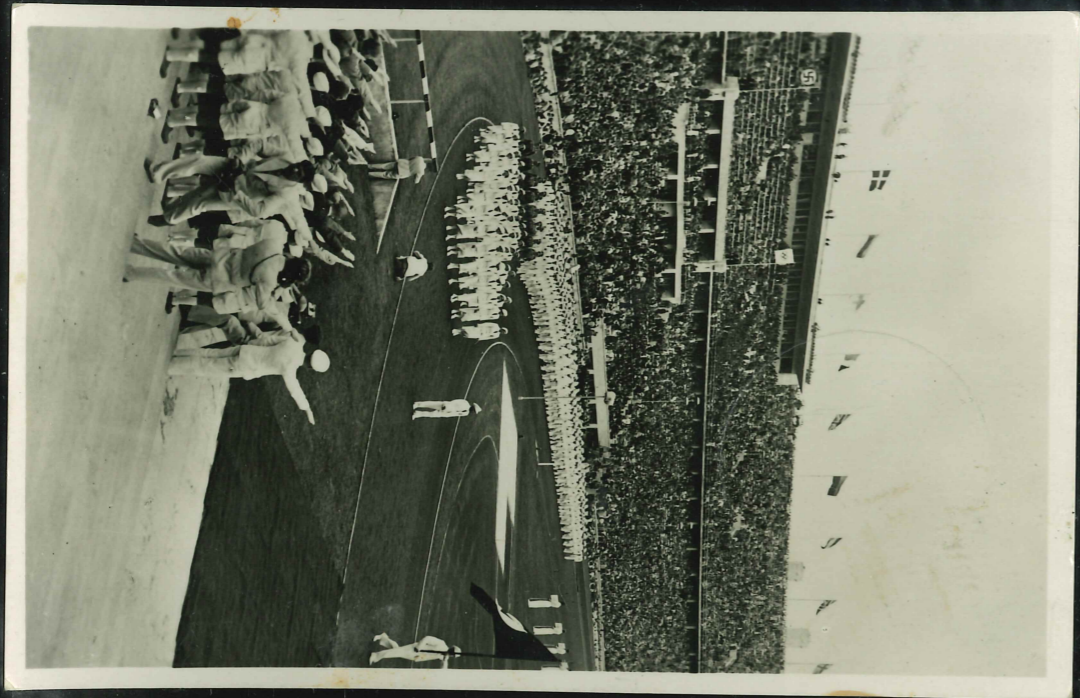

2150

3207
LIGHT IMPRESSIONS
Rochester, NY

3207

LIGHT IMPRESSIONS ©
Rochester, NY

Berlin. Original Flugaufnahme des Reichssportfeldes

Olympia-Glocke für die Olympischen Spiele in Berlin 1936
Hergestellt und für die Olympischen Spiele 1936 gestiftet
von der ältesten Gußstahl-Glockengießerei der Welt,
Bochumer Verein für Gußstahl-Fabrikation A.-G. in Bochum.