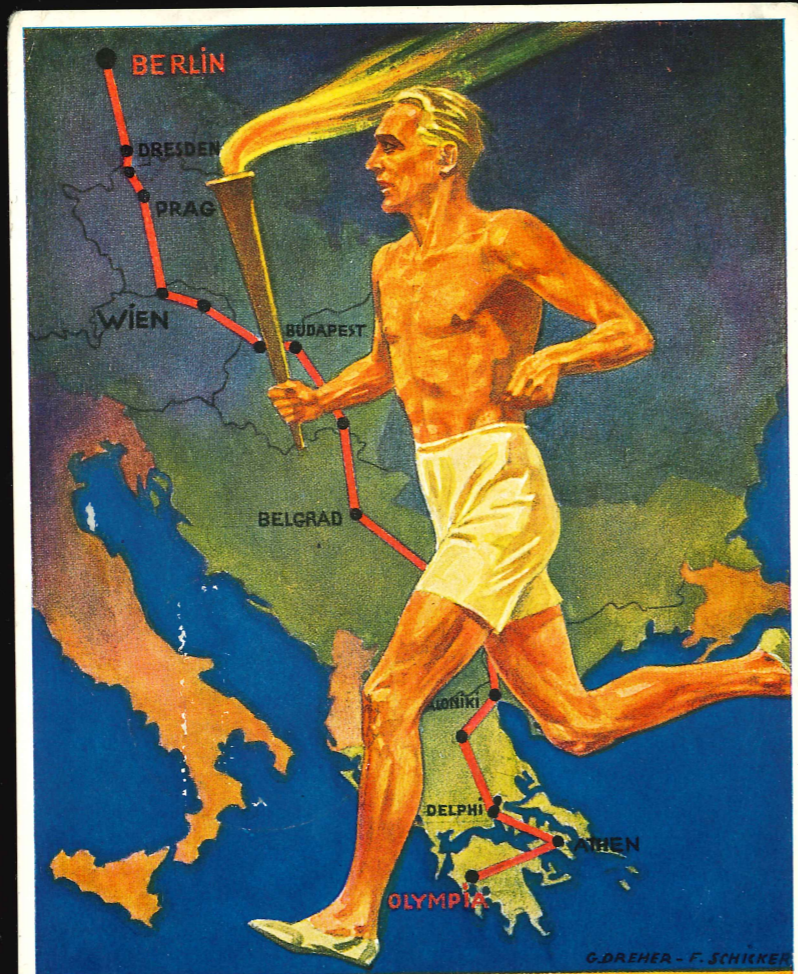

100-Meter Freestyle
Rita Mastenbroek, Netherlands
Time 1:05.9. New Record

Double Sculls—Jack Beresford and Dick Southwood, Gt. Brit.

"Winner" Since 1903
For Outstanding
Medicinal Value

LITHO. IN U. S. A.

Olympia Siegerinnen:

490
75

L.Z.129 „Hindenburg“ von Südamerika zurückkehrend kurz vor der Landung auf dem Weltluftschiffhafen in Frankfurt a.M.
Foto Femina, Ffm.

Hindenburg u. L.Z. Graf Zeppelin.
Gemeinsame Fahrt über dem Bodensee.

FACKELSTAFFELLAUF OLYMPIA-BERLIN

FACKELSTAFFELLAUF OLYMPIA-BERLIN

ADD
ADD
ADD

Berlin. Bahnhof Reichssportfeld

ADD
AFC
AFC

Berlin. Reichssportfeld

ADD
ADD
ADD

Berlin. Blick von den Stadionterrassen auf das Reichssportfeld