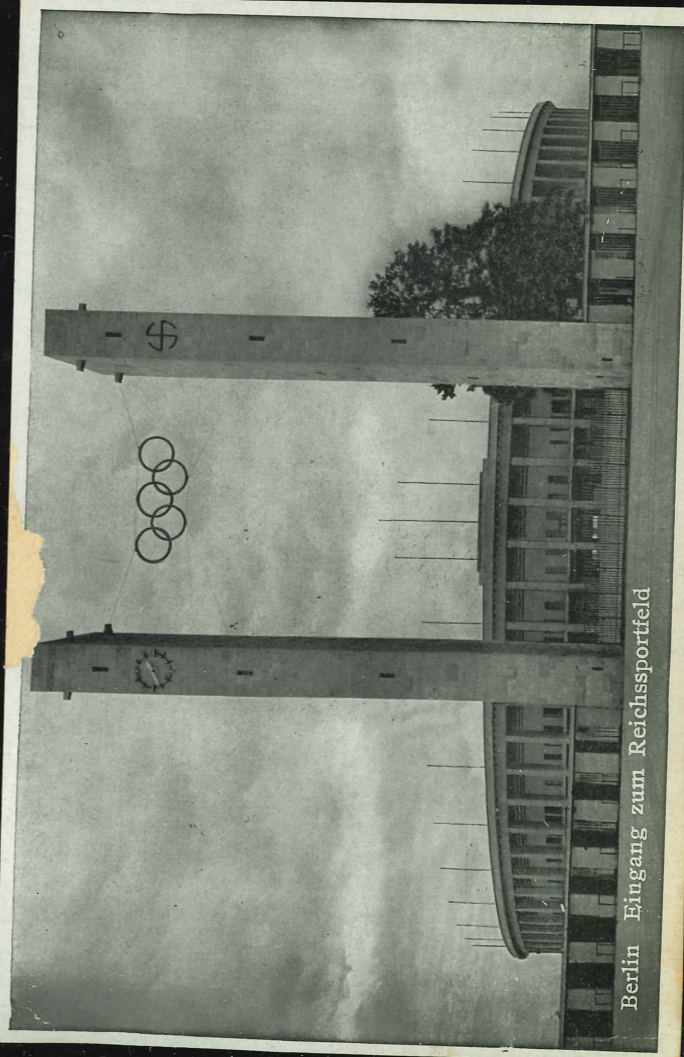

Berlin Eingang zum Reichssportfeld

3207
LIGHT IMPRESSIONS
Rochester, NY