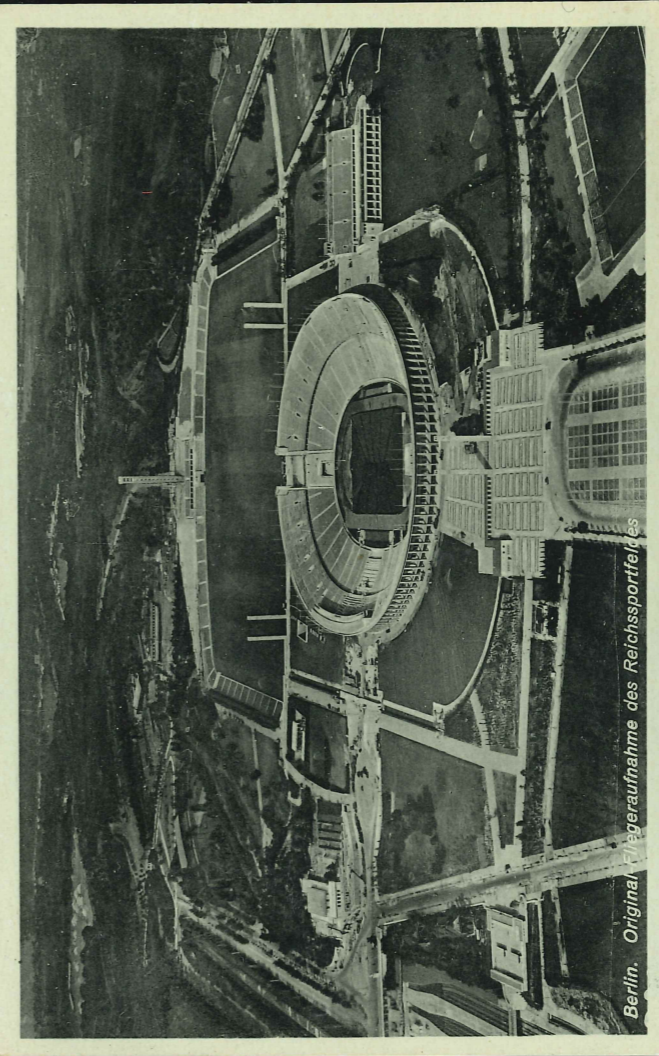

2150

3207
LIGHT IMPRESSIONS
Rochester, NY

3207

LIGHT IMPRESSIONS ©
Rochester, NY

Berlin. Original Flugaufnahme des Reichssportfeldes

Olympia-Glocke für die Olympischen Spiele in Berlin 1936
Hergestellt und für die Olympischen Spiele 1936 gestiftet
von der ältesten Gußstahl-Glockengießerei der Welt,
Bochumer Verein für Gußstahl-Fabrikation A.-G. in Bochum.