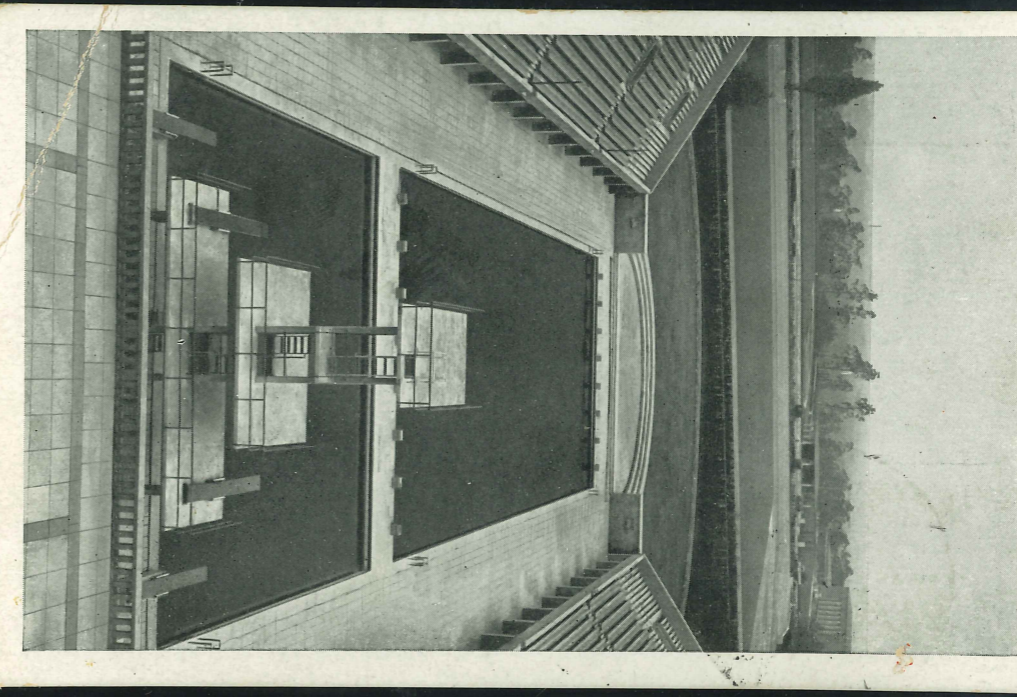

2150

3207
LIGHT IMPRESSIONS
Rochester, NY

3207

LIGHT IMPRESSIONS ©
Rochester, NY

Berlin. Original Flugaufnahme des Reichssportfeldes

Olympia-Glocke für die Olympischen Spiele in Berlin 1936
Hergestellt und für die Olympischen Spiele 1936 gestiftet
von der ältesten Gußstahl-Glockengießerei der Welt,
Bochumer Verein für Gußstahl-Fabrikation A.-G. in Bochum.