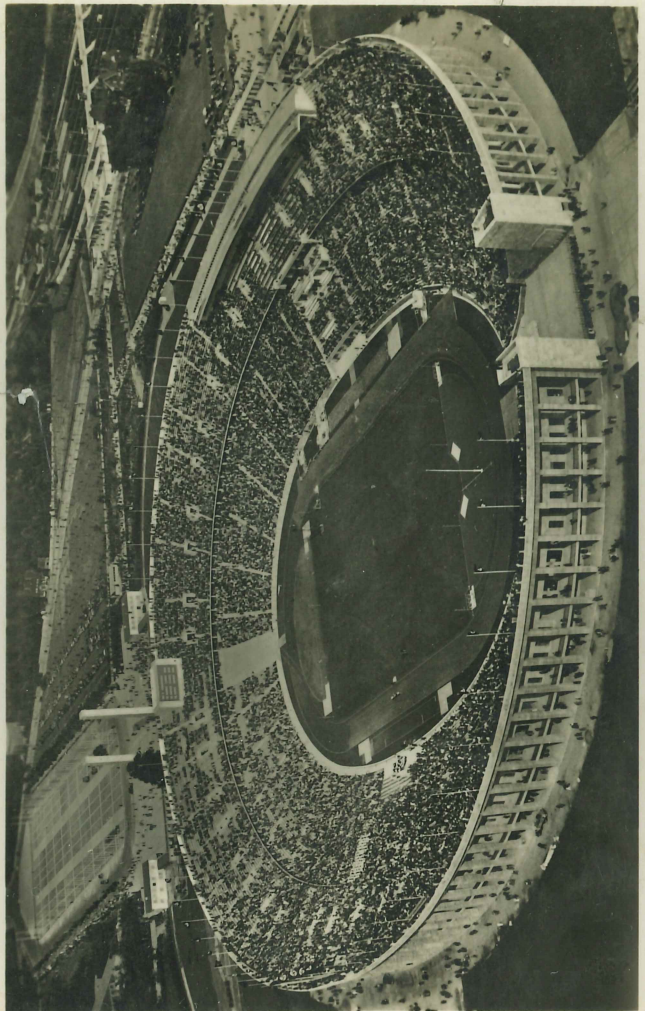

3207

LIGHT IMPRESSIONS.
Rochester, NY