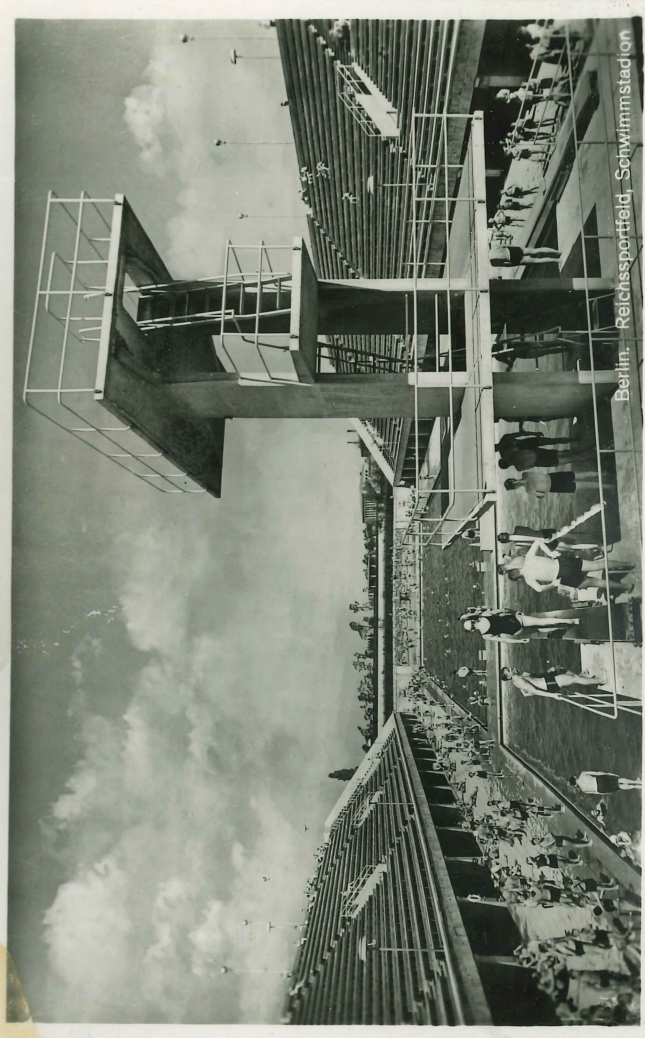

Berlin - Reichssportfeld, Schwimmstation