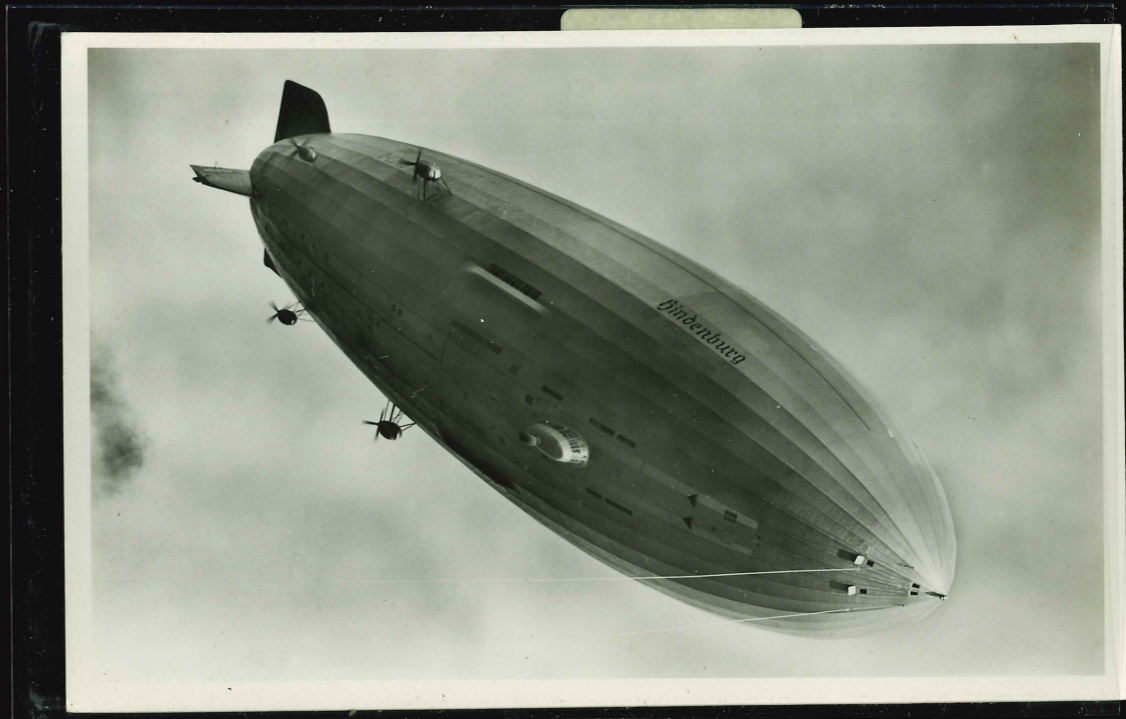

100-Meter Freestyle
Rita Mastenbroek, Netherlands
Time 1:05.9. New Record

Double Sculls—Jack Beresford and Dick Southwood, Gt. Brit.

"Winner" Since 1903
For Outstanding
Medicinal Value

LITHO. IN U. S. A.

Olympia Siegerinnen:

490
75

L.Z.129 „Hindenburg“ von Südamerika zurückkehrend kurz vor der Landung auf dem Weltluftschiffhafen in Frankfurt a.M.
Foto Femina, Ffm.

Hindenburg u. L.Z. Graf Zeppelin.
Gemeinsame Fahrt über dem Bodensee.

FACKELSTAFFELLAUF OLYMPIA-BERLIN

FACKELSTAFFELLAUF OLYMPIA-BERLIN

ADD
ADD
ADD

Berlin. Bahnhof Reichssportfeld

ADD
AFC
AFC

Berlin. Reichssportfeld

ADD
ADD
ADD

Berlin. Blick von den Stadionterrassen auf das Reichssportfeld