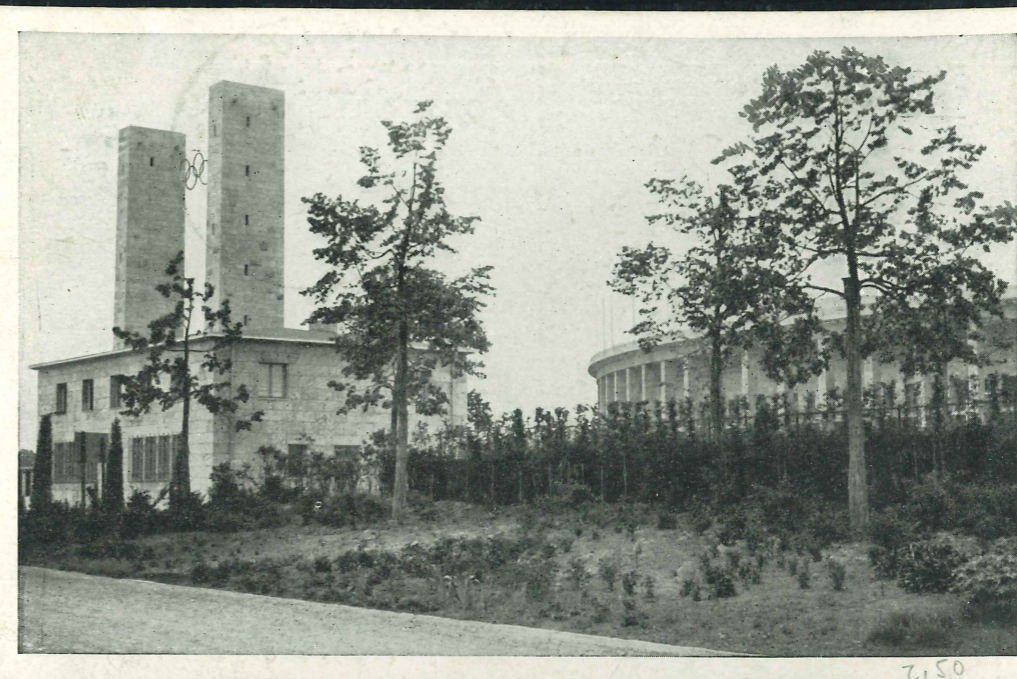

2150

3207
LIGHT IMPRESSIONS
Rochester, NY

3207

LIGHT IMPRESSIONS ©
Rochester, NY

Berlin. Original Flugaufnahme des Reichssportfeldes

Olympia-Glocke für die Olympischen Spiele in Berlin 1936
Hergestellt und für die Olympischen Spiele 1936 gestiftet
von der ältesten Gußstahl-Glockengießerei der Welt,
Bochumer Verein für Gußstahl-Fabrikation A.-G. in Bochum.