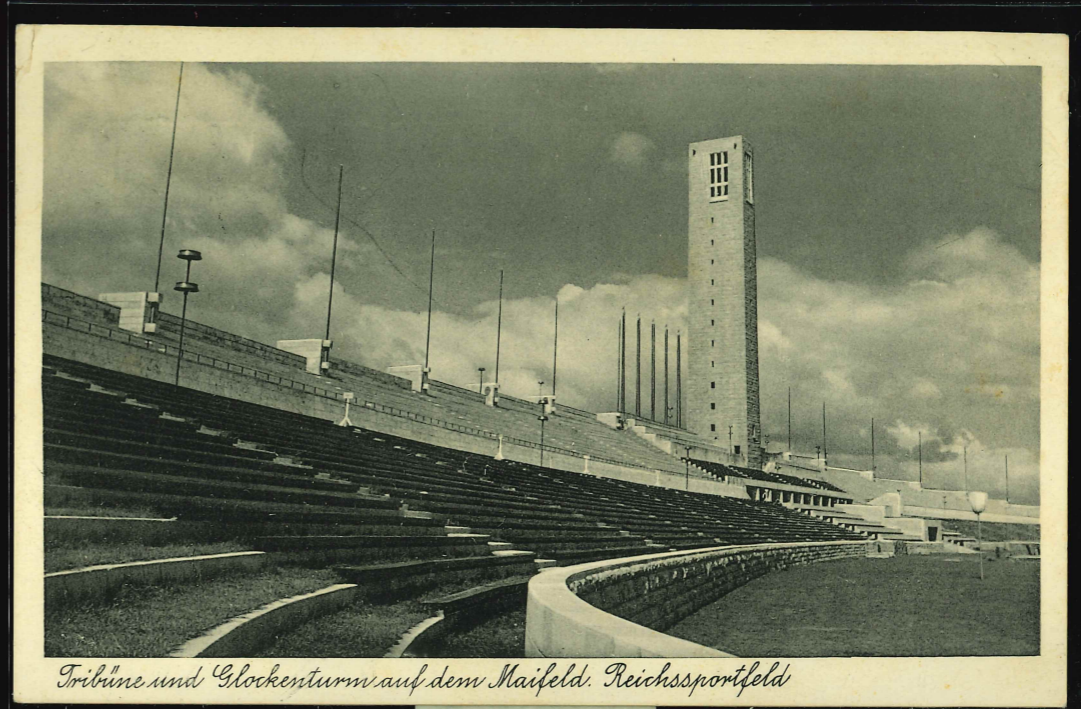

Tribüne und Glockenturm auf dem Maifeld. Reichssportfeld