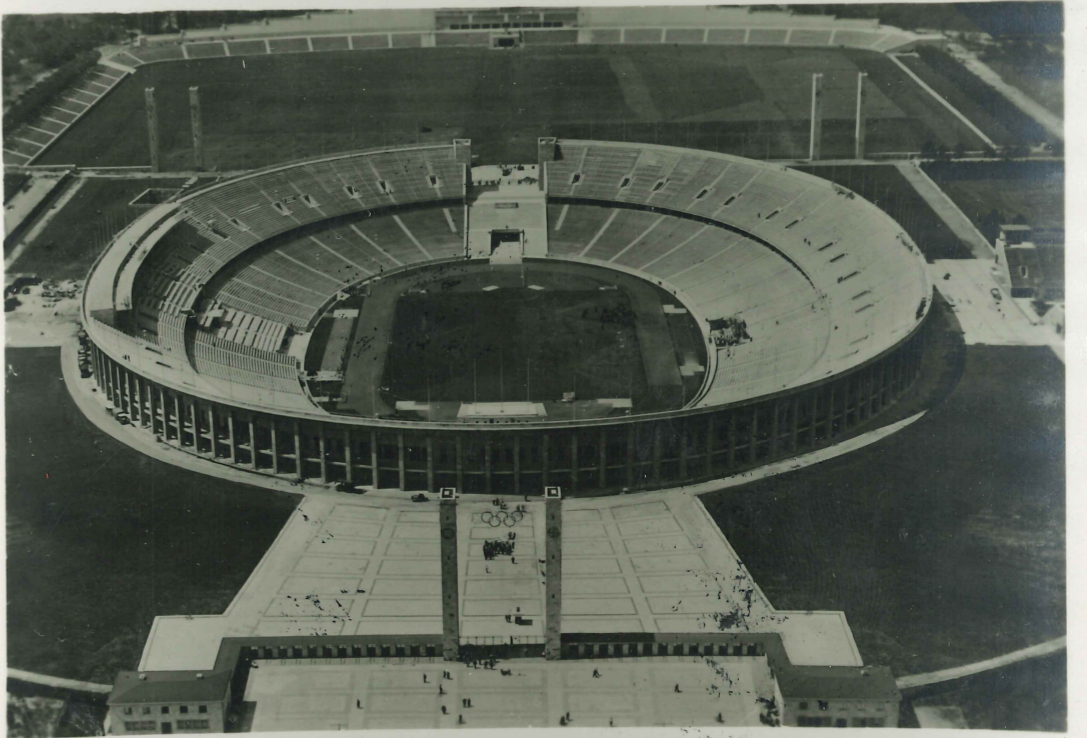

C-LINE #52564
4" x 6" PRINTS