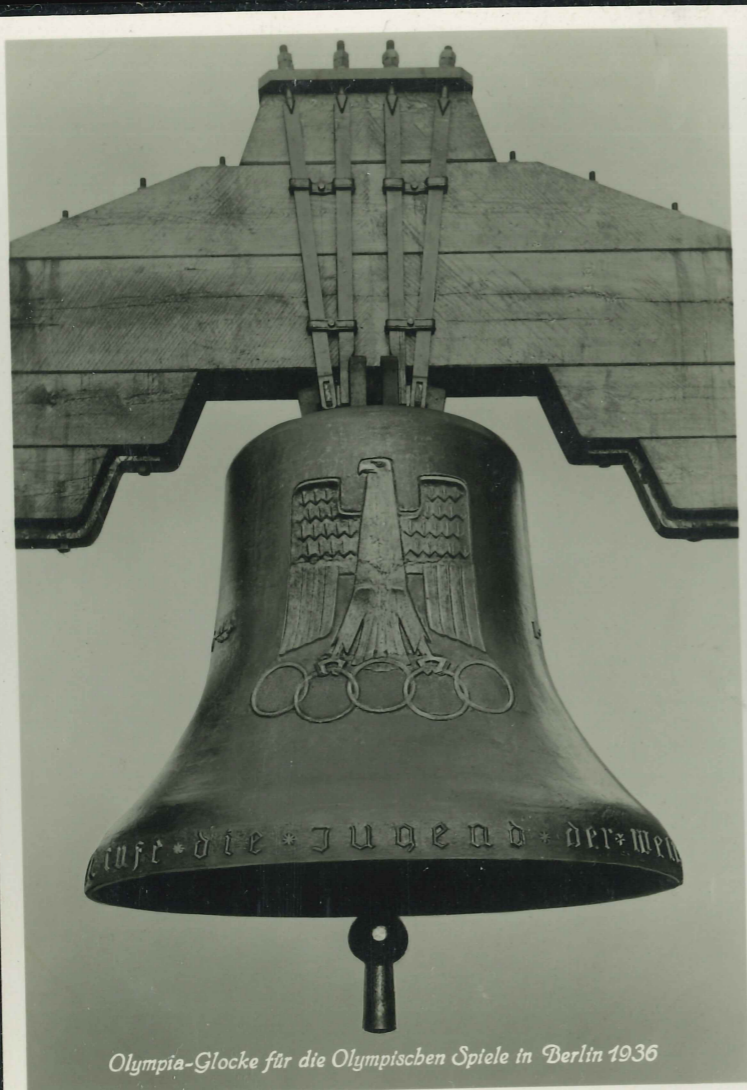

Olympia-Glocke der Olympiade Berlin 1936

3207
LIGHT IMPRESSIONS
Rochester, NY

Berlin. Olympisches Tor mit Preußen- u. Bayern-Turm

C-LINE #52564
4" x 6" PRINTS

C-LINE #52564
4" x 6" PRINTS

Olympia-Glocke für die Olympischen Spiele in Berlin 1936

Olympia-Glocke für die Olympischen Spiele in Berlin 1936

PHOTO * GUARD # 3:
LIGHT IMPRESSION!
Rochester, NY

Olympia - Glocke
für die Olympischen Spiele in Berlin 1936.
Hergestellt in der ältesten Stahlgießerei der Welt,
Bochumer Verein für Gußstahlfabrikation A.-G.
Bochum.