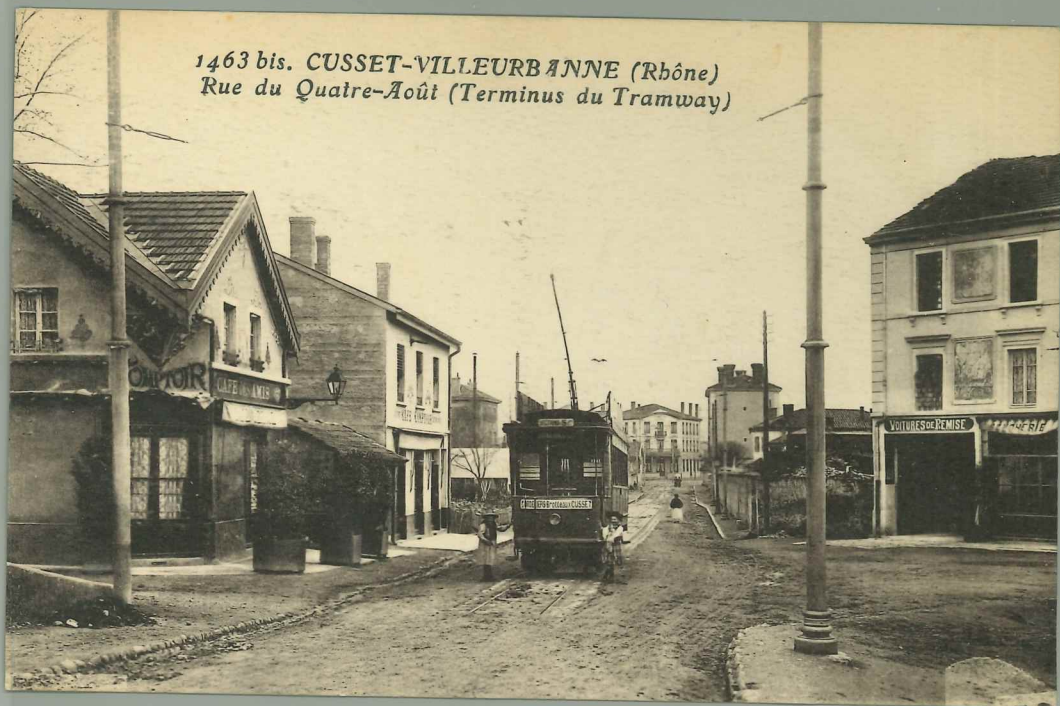

1463 bis. CUSSET-VILLEURBANNE (Rhône)
Rue du Quatre-Août (Terminus du Tramway)