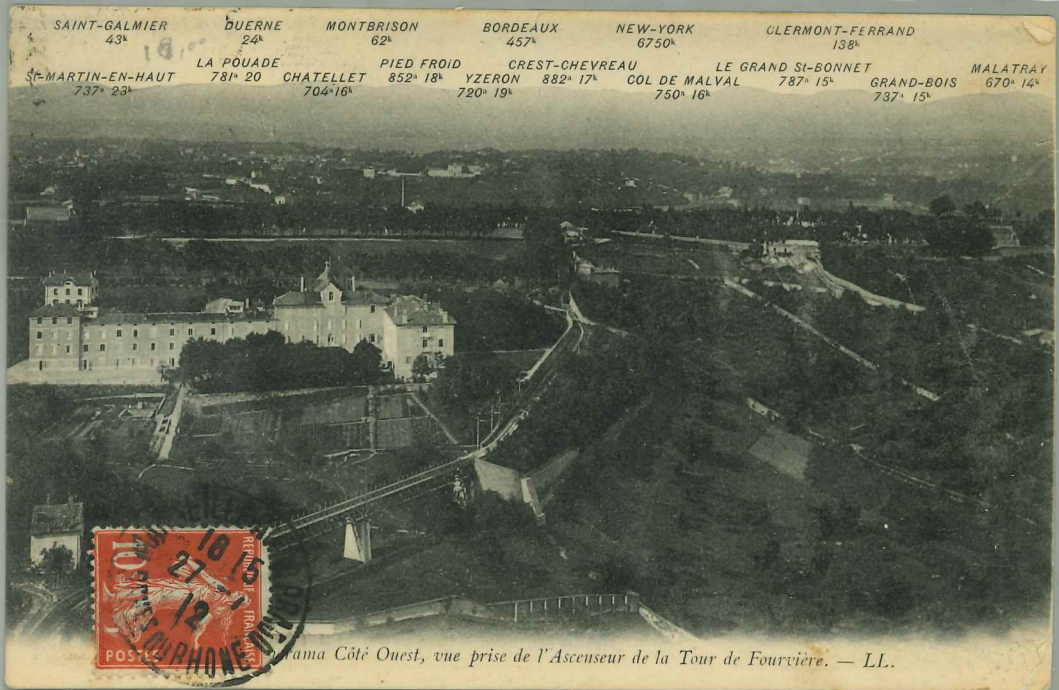

2. LYON - Funiculaire de Loyasse
et Tour Métallique - L.B.

St Paul
LOYASSE

52. - LYON. - La Tour Métal
et le Funiculaire de Saint-Pa
A. C.

REPUBLIQUE FRANÇAISE

LYON. — 177. — Entrée du Funiculaire St Paul.

P. MARTEL. — Lyon.

Ligne de
LOYASSE

à l'Est, vue prise de l'Ascenseur de la Tour de Fourvière. — LL.

22. — LYON. — Tour métallique. — E. R.

386 LYON. — Pont de Loyasse et Tour de Fourvière. — LL.

215. LYON — La Basilique de Fourvière et la Tour Métallique LL

5 LYON. — Panorama Côté Ouest, vue prise de l'Ascenseur de la Tour de Fourvière. — LL.

LYON — Notre-Dame de Fourvière et le Funiculaire

lgw n°1

LYON. — Avenue de la Bibliothèque. (Anciennement Avenue de l'Archevêché). — LL