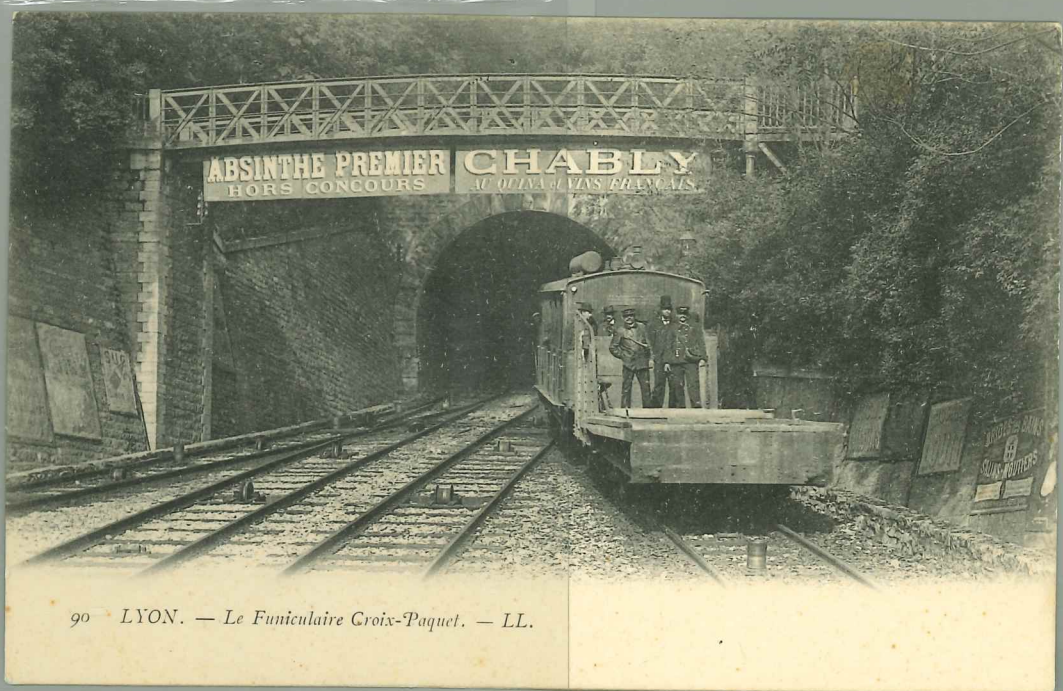

90 LYON. — Le Funiculaire Croix-Paquet. — LL.