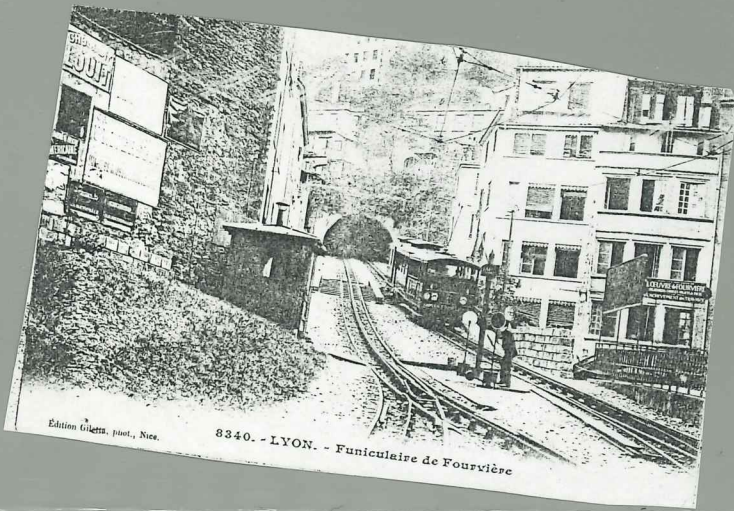

Autrefois gare de Genève qui était restreinte au trafic avec la Suisse. La gare des Brotteaux, inaugurée en 1908 est l'une des plus belles de France et a été dotée d'amples dégagements. Elle a fourni aux quartiers de la rive gauche du Rhône le débouché par plus de 100 ans.

86 LYON. — Le Funiculaire, Rue Terme. — LL.
Lyon le 25 Mai 1905

Rue T(h)erme

Rue Terme
Fourvière

223 Lyon - Funiculaire de la rue Terme - B. F., PARIS

→
Rue Thomras

Fourvière

ST JUST

LYON - 278
Maison de la Gare de la Ficelle, à Fourvières. - Les Marchands de Clerges.