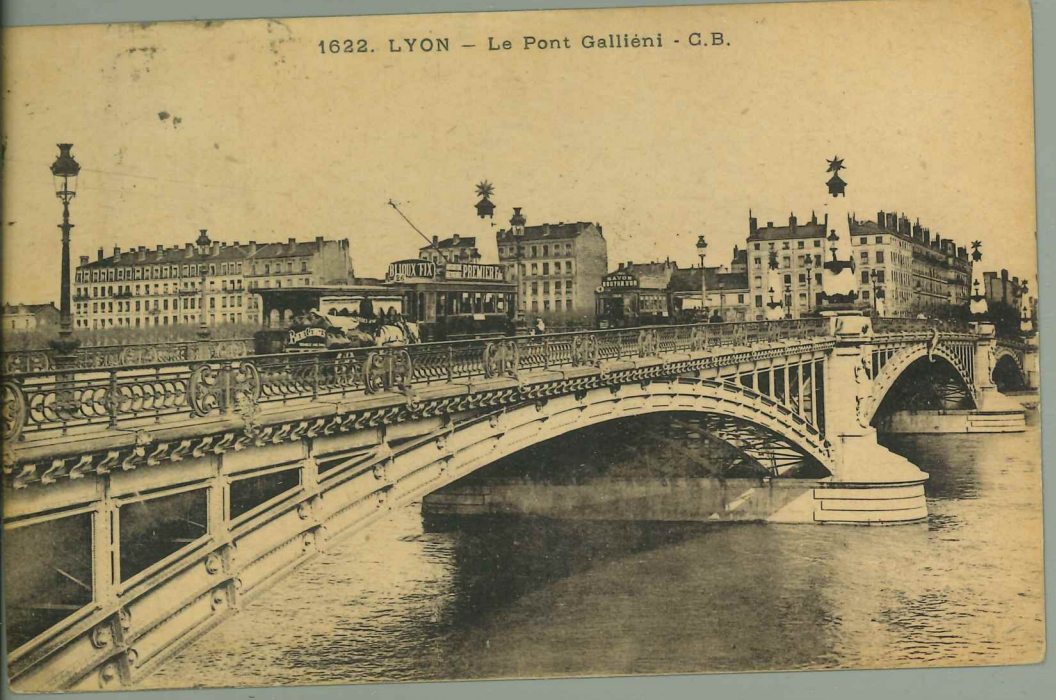

1622. LYON — Le Pont Gallieni - C.B.

Carrier, éd. Déposé