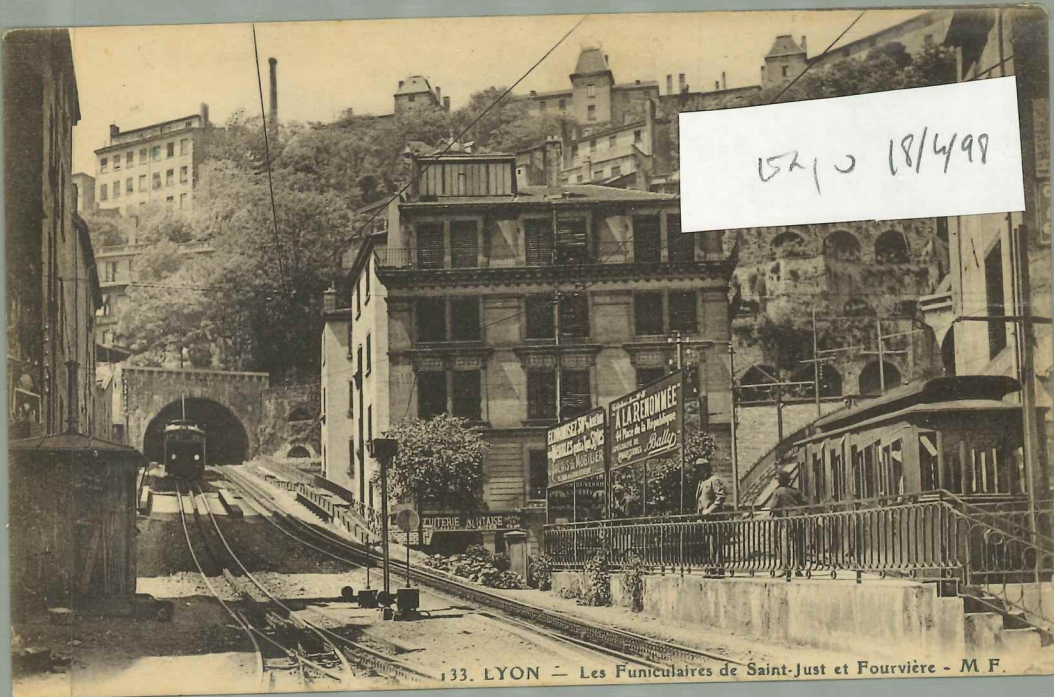

Autrefois gare de Genève qui était restreinte au trafic avec la Suisse. La gare des Brotteaux, inaugurée en 1908 est l'une des plus belles de France et a été dotée d'amples dégagements. Elle a fourni aux quartiers de la rive gauche du Rhône le débouché par plus de 100 ans.

86 LYON. — Le Funiculaire, Rue Terme. — LL.
Lyon le 25 Mai 1905

Rue T(h)erme

Rue Terme
Fourvière

223 Lyon - Funiculaire de la rue Terme - B. F., PARIS

→
Rue Thomras

Fourvière

ST JUST

LYON - 278
Maison de la Gare de la Ficelle, à Fourvières. - Les Marchands de Clerges.