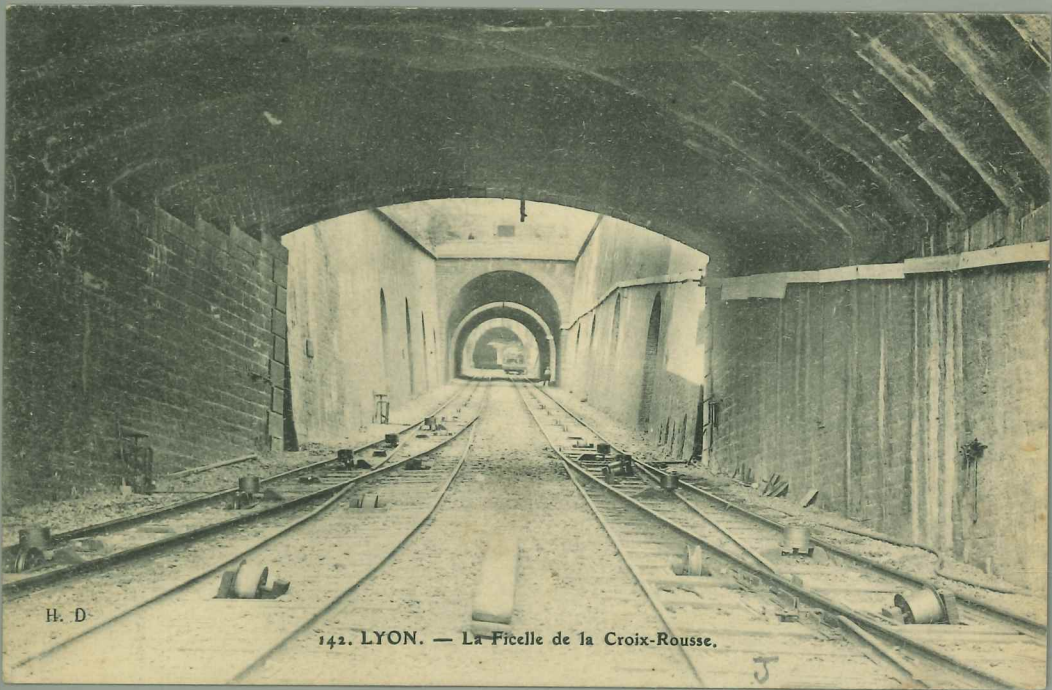

30. LYON. - La République, Croix-Paquet

H. D.
142. LYON. - La Ficelle de la Croix-Rousse.