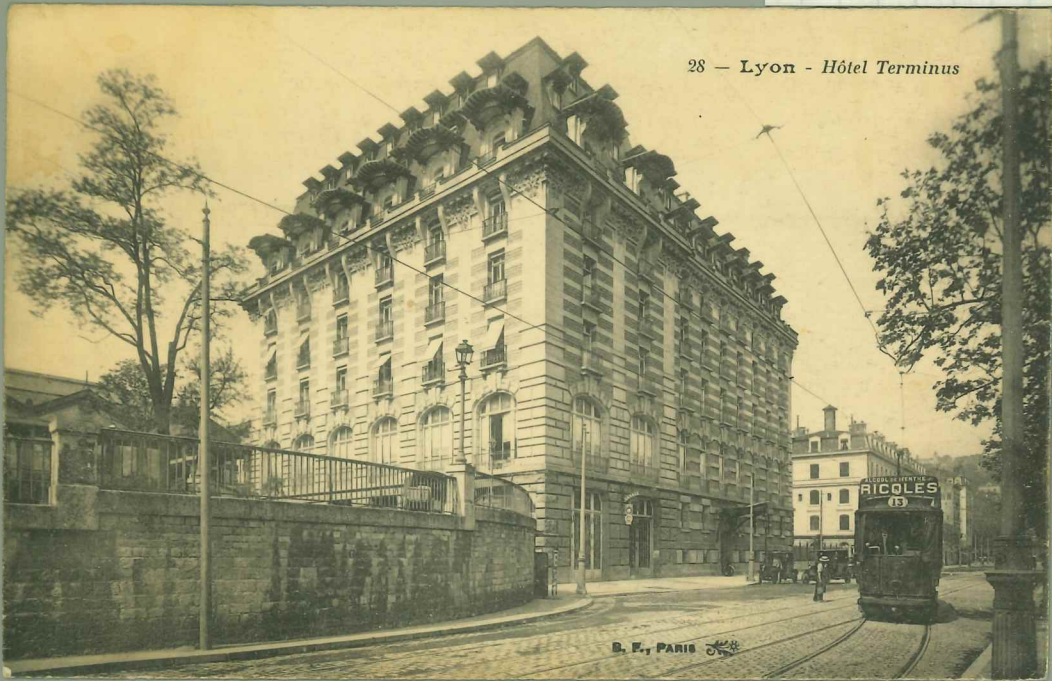

Logne 13
n° 229

28 — Lyon — Hôtel Terminus

B. F., PARIS