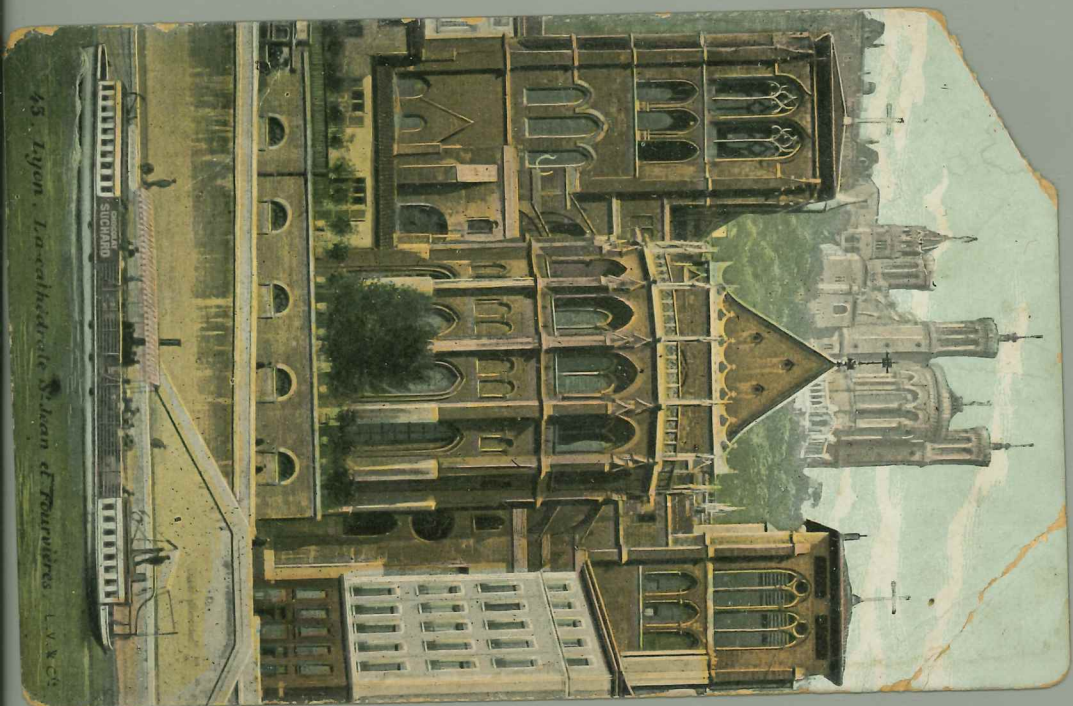

ce Dyle et
alor (1896)