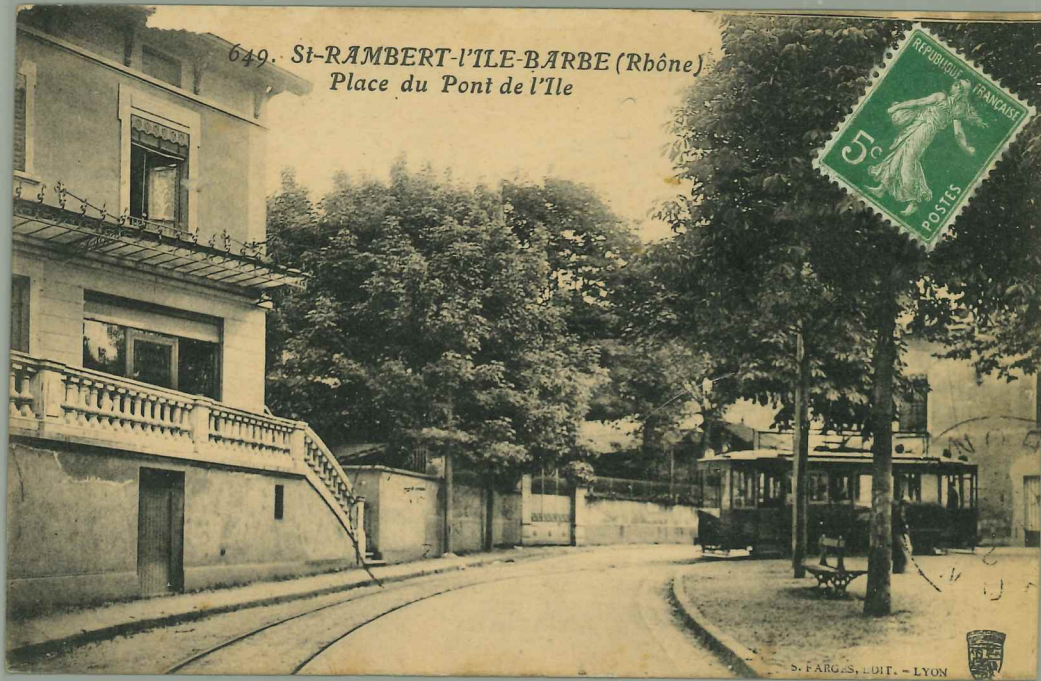

*Alay
Amities
Blanc*

180-
LE POINT-DU-JOUR
Chemin de l'Etoile d'Alay
Arrêt du Tramway

Le Rhône Pittoresque
FRANCHEVILLE — Voie du Chemin de Fer. — La Tranchée
Édit. Basile

LYON-POINT-du-JOUR — Chemin de l'Etoile-d'Alay - Arrêt du Trem
Édit Nicod