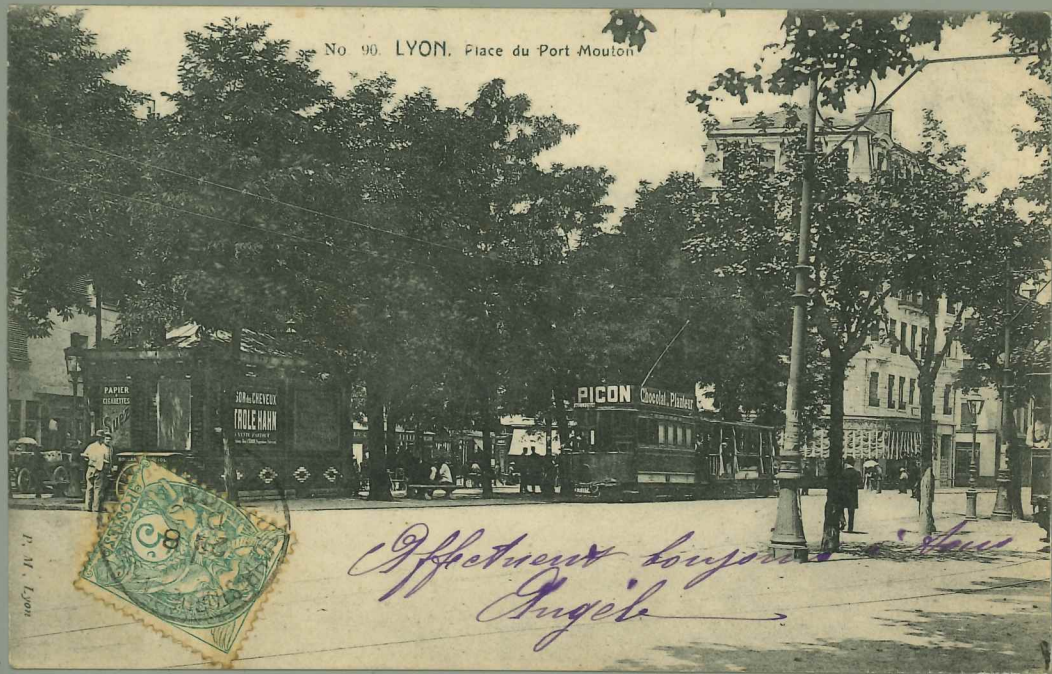

LA DEMI-LUNE (Rhône)

Avenues Victor-Hugo et de la République

coll. Brunel

773. LA DEMIE LUNE. — Station des Trois Renards

823. — LA DEMI-LUNE (Rhône). — Les Trois-Renards

No 90. LYON. Place du Port Moulon

363 — LYON - Pont d'Ecully

LA DEMI-LUNE — La Place

LYON ARTISTIQUE

LYON, — La Gare de Perrache.

72 LYON. — Gare Perrache, Hôtel Terminus et Station des Tramways. — LL.

SELECTA

LYON ARTISTIQUE

La Gare de Perrache

M. 224