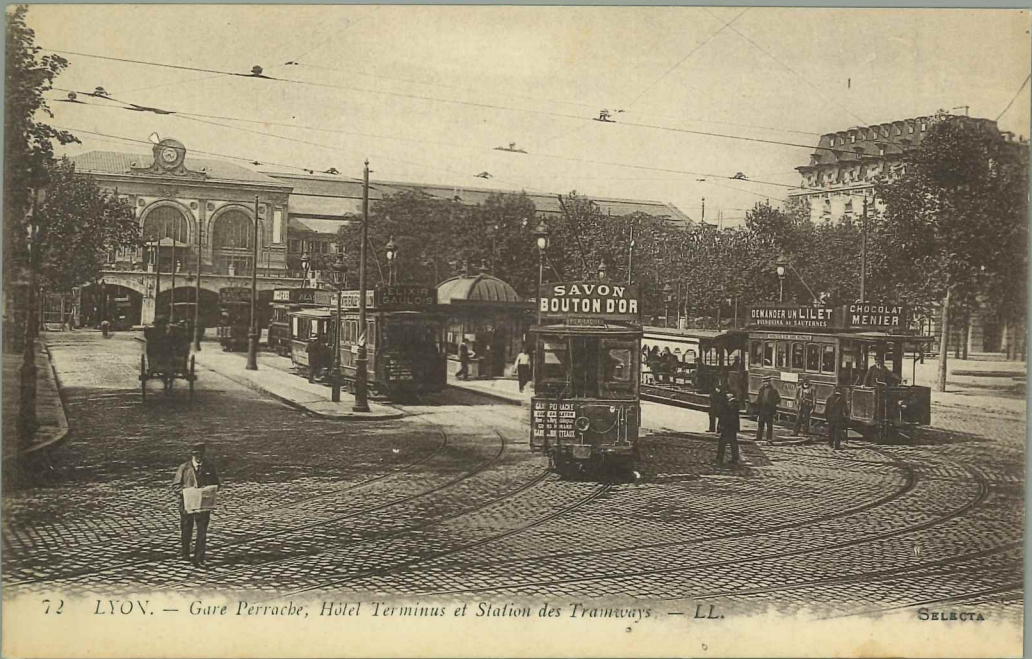

LA DEMI-LUNE (Rhône)

Avenues Victor-Hugo et de la République

coll. Brunel

773. LA DEMIE LUNE. — Station des Trois Renards

823. — LA DEMI-LUNE (Rhône). — Les Trois-Renards

No 90. LYON. Place du Port Moulon

363 — LYON - Pont d'Ecully

LA DEMI-LUNE — La Place

LYON ARTISTIQUE

LYON, — La Gare de Perrache.

72 LYON. — Gare Perrache, Hôtel Terminus et Station des Tramways. — LL.

SELECTA

LYON ARTISTIQUE

La Gare de Perrache

M. 224

LYON ILLUSTRÉ

15. Gare de Perrache

M. F.

lyon 4-7
13 8

...Lyon...

... la place Carnot...

125 LYON. — Le Cours du Midi. — LL.

68 LYON. — La Place Livette et l'entrée de la Rue de la République. — LL.