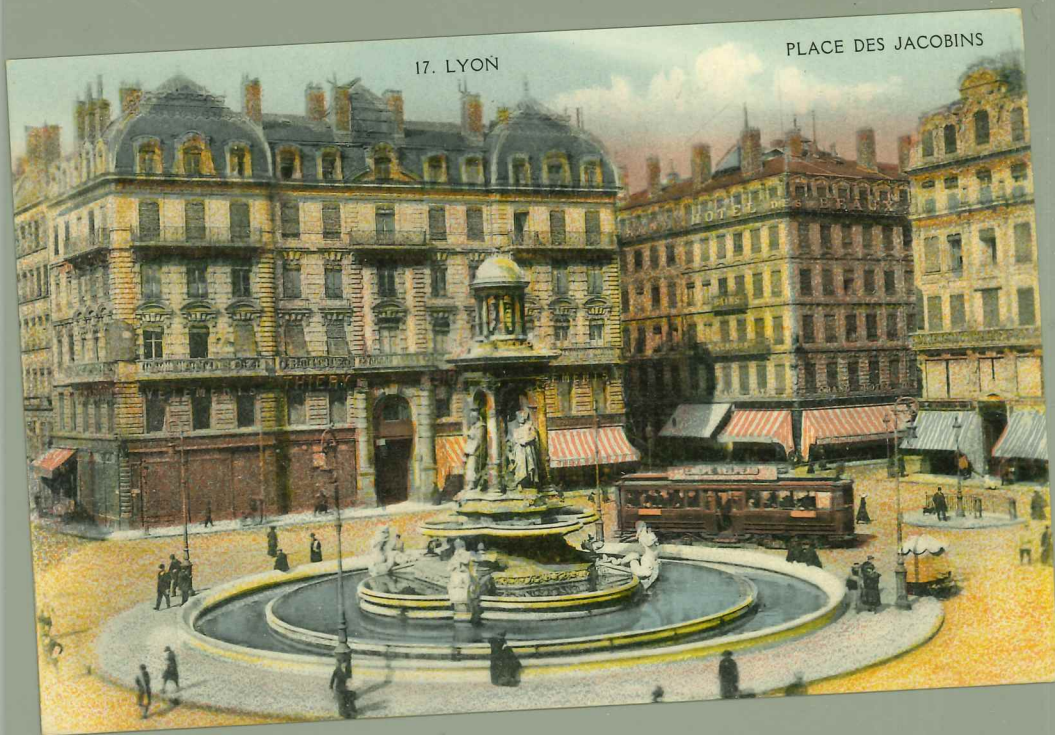

Membre du T. C. F.

MR. V. FORT & VALETTE, LYON

Logne 13
n° 229

B. F., PARIS

17. LYON

M.F.

Cap