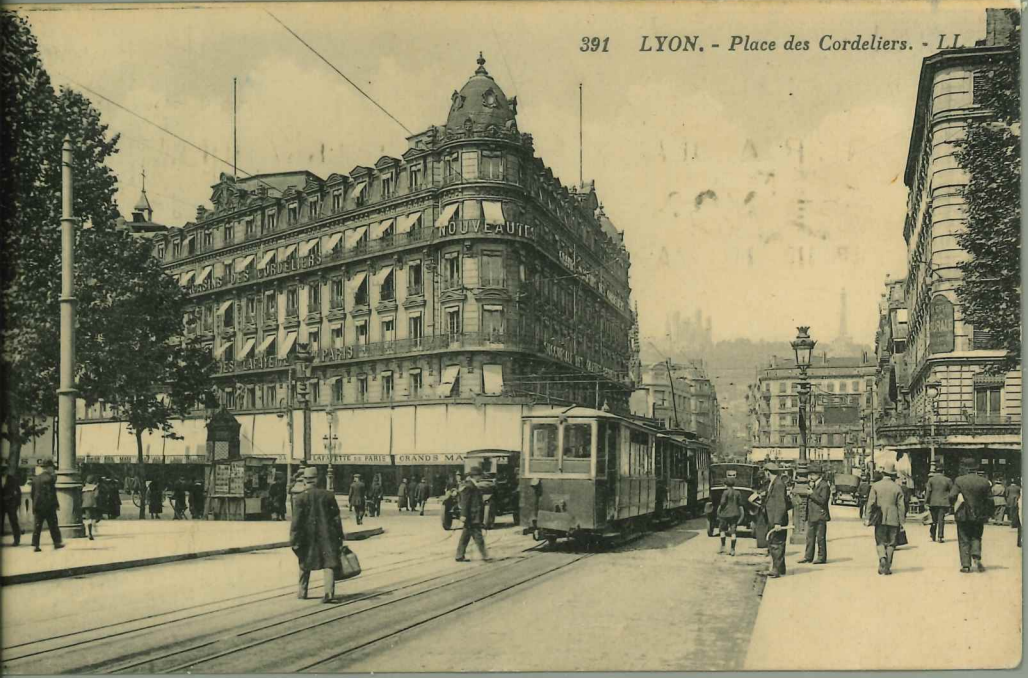

LSX/o
18/1/198

Ligne 23
Johann Franquet Laun