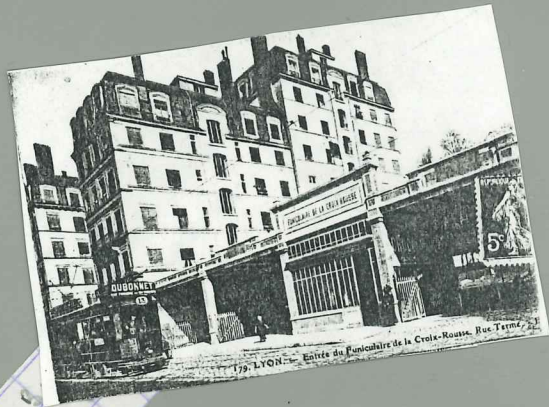

Autrefois gare de Genève qui était restreinte au trafic avec la Suisse. La gare des Brotteaux, inaugurée en 1908 est l'une des plus belles de France et a été dotée d'amples dégagements. Elle a fourni aux quartiers de la rive gauche du Rhône le débouché par plus de 100 ans.

Lyon

Le Pont du Palais-de-Justice

LL

ce Dyle et
alor (1896)

30

LYON. — Le Pont du Midi. — ND Phot

27

LYON — Le Pont Lafayette. — ND Phot

86 LYON. — Le Funiculaire, Rue Terme. — LL.
Lyon le 25 Mai 1905

Rue T(h)erme

Rue Terme
Fourvière

223 Lyon - Funiculaire de la rue Terme - B. F., PARIS

→
Rue Thomras

Fourvière

ST JUST

LYON - 278
Maison de la Gare de la Ficelle, à Fourvières. - Les Marchands de Clerges.