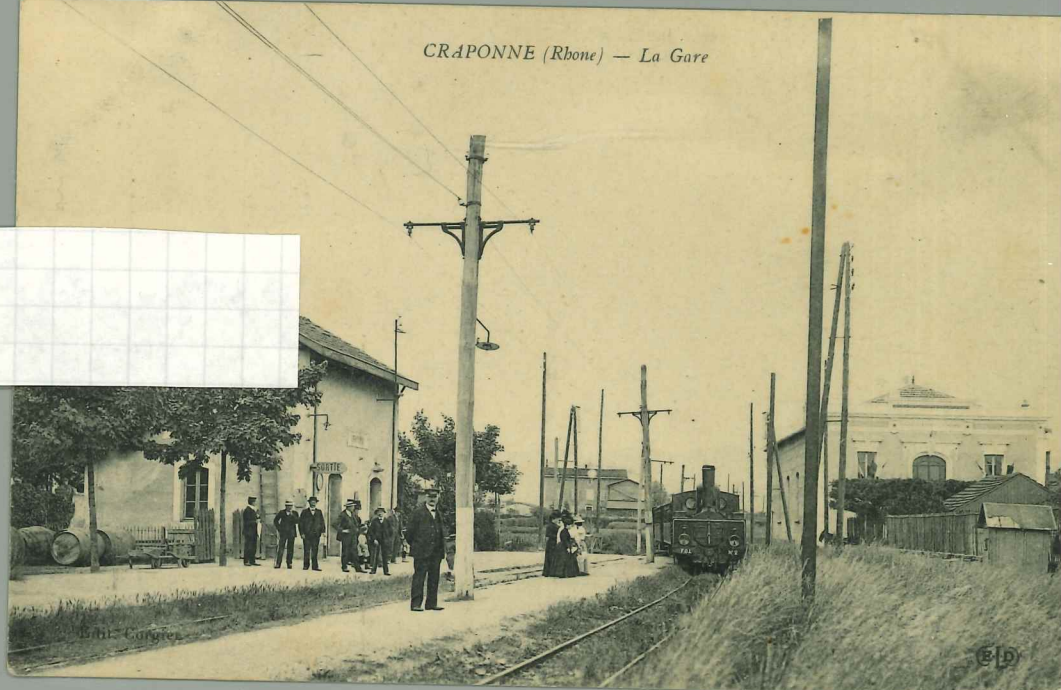

Le Normandais
Pachin Blane M. Miron

10 - Craponne (Rhône) - La Gare et la Salle des Fêtes

3069. VAUGNERAY (Rhône) - Terminus du Tramway

0357 BLANE MIRON
no 16
numéro lui 1601-1605

PRODUCE OF FRANCE

CHAMPAGNE
16ème foire toutes collections
5 septembre 2004