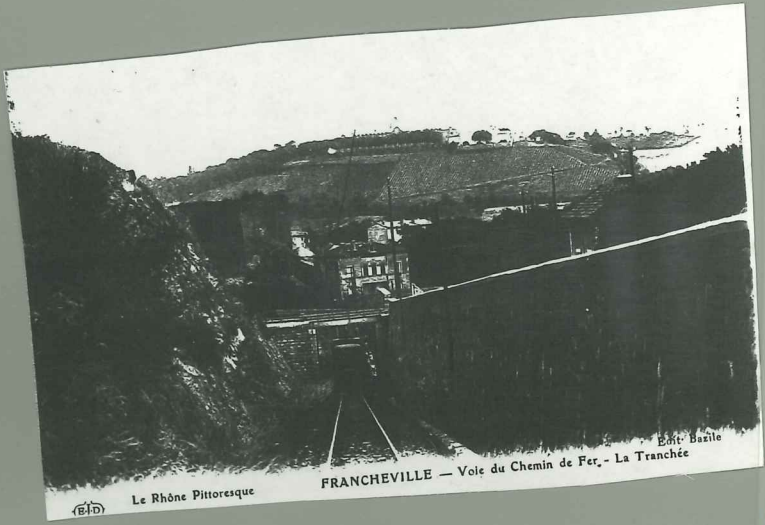

*Alay
Amities
Blanc*

180-
LE POINT-DU-JOUR
Chemin de l'Etoile d'Alay
Arrêt du Tramway

Le Rhône Pittoresque
FRANCHEVILLE — Voie du Chemin de Fer. — La Tranchée
Édit. Basile

LYON-POINT-du-JOUR — Chemin de l'Etoile-d'Alay - Arrêt du Trem
Édit Nicod