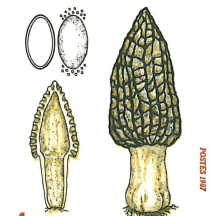

Rojens

Ryji

RÉPUBLIQUE FRANÇAISE

4.00

Morchella conica
MORILLE CONIQUE

Ryji

Ryji

REPUBLIQUE FRANCAISE

1944 SELON

5.00

Russula virescens
PALOMET

Russula

Russula

RÉPUBLIQUE FRANÇAISE

4.00
Morchella conica
MORILLE CONIQUE

IMPRIMERIE des TIMBRES-POSTE . FRANCE

REPUBLIQUE FRANÇAISE

2.00
Cyrosporium cyanescens
INDIGOTIER

IMPRIMERIE des TIMBRES-POSTE . FRANCE

REPUBLIQUE FRANÇAISE

5.00
Russula vitrescens
PALOMET

IMPRIMERIE des TIMBRES-POSTE . FRANCE

REPUBLIQUE FRANÇAISE