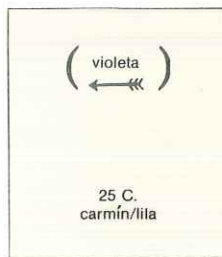

ESPAÑA

1938