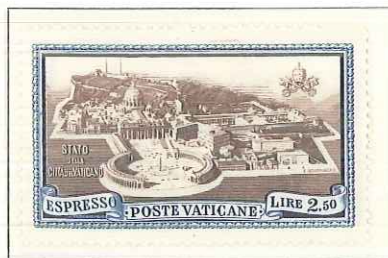

STATO PONTIFICICO

Kirchenstaat • Patrimonium

1852

1 Scudo = 100 Bajocchi

LOT PARTIALLY SCANNED

Due to the size or the complexity of this lot,
only selected items are shown

LOT PARTIELLEMENT SCANNÉ

Du à la taille ou à la complexité de ce lot, ceci est une selection

VATICANO

1933

VATICANO

1933

Espressi — Eilmarken

VATICANO

1933

1936

VATICANO

1935

1935

1938

VATICANO

1938

Posta Aerea — Luftpost

1939