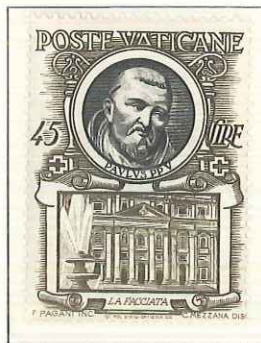

Non dentellato — Geschnitten

Dentellato — Gezähnt

VATICANO

1929

1931

Espressi

Eilmarken

1934

1949

Espressi — Eilmarken

1952

VATICANO

1949

1949

1950

VATICANO

1951

Posta Aerea — Luftpost

VATICANO

1952

Dent. 13 x 12½ Gez.

Dent. 13 x 13½ Gez.

VATICANO

1953

VATICANO

Posta Aerea — Luftpost

1956

1956

1953

1958

marrone - violettbraun

azzurro - preußischblau