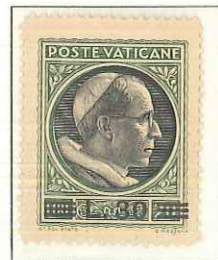

STATO PONTIFICICO

Kirchenstaat • Patrimonium

1852

1 Scudo = 100 Bajocchi

LOT PARTIALLY SCANNED

Due to the size or the complexity of this lot,
only selected items are shown

LOT PARTIELLEMENT SCANNÉ

Du à la taille ou à la complexité de ce lot, ceci est une selection

VATICANO

1939

1943

1944

VATICANO

1940/45

1940

carminio - karmin

1940

1945

1940

1945

1945

1945

Espressi — Eilmarken

VATICANO

1946

Espressi — Eilmarken

VATICANO

1942 (MCMXLII)

1944 (MCMXLIII = 1943)

1945 (MCMXLIV = 1944)

VATICANO

1946