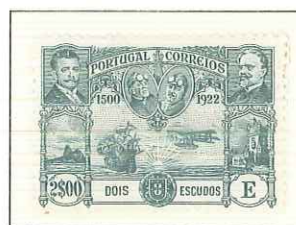

PORTUGAL

1923