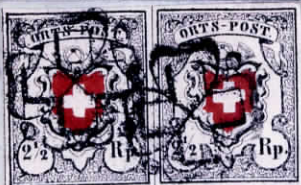

Kunrich Landi

Kilchberg