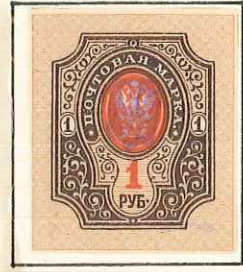

6. a 7. přetisk