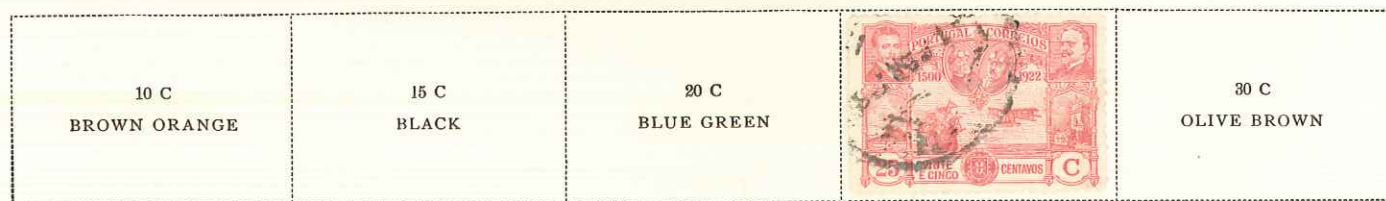

# PORTUGAL

1923

40 C CHOCOLATE	50 C YELLOW	75 C VIOLET	1 E DEEP BLUE	1.50 E OLIVE GREEN
-------------------	----------------	----------------	------------------	-----------------------

1924

1923 2 E MYRTLE GREEN		6 C BROWN	8 C ORANGE			30 C DARK BROWN	
-----------------------------	---	--------------	---------------	--	---	--------------------	---