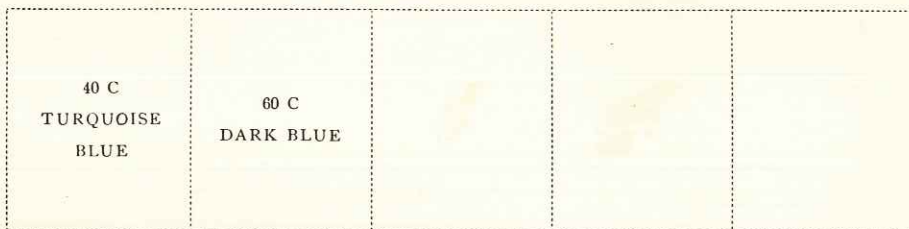

PORTUGUESE GUINEA

1914-22