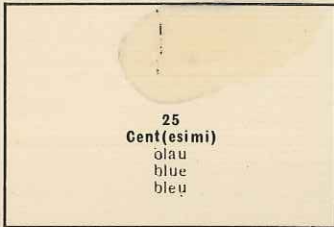

1923 ~

5
Cent(esimi)
grün
green
vert

25
Cent(esimi)
blau
blue
bleu

50
Cent(esimi)
violett
violet

1
Lira
braun
brown
brun

1924 ~ (x)

50
Cent(esimi)
violett
violet

60
Cent(esimi)
rotbraun
red brown
brun-rouge