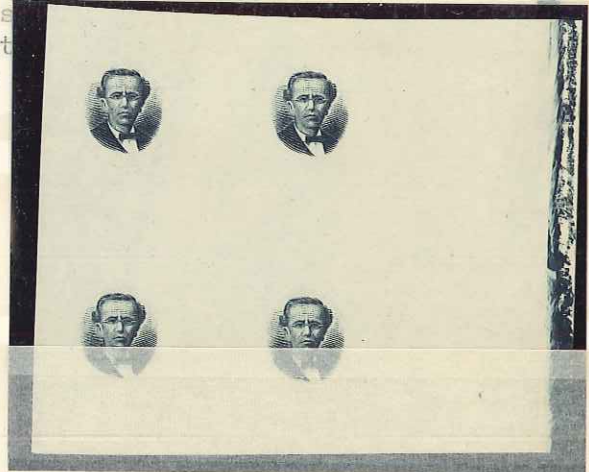

1910 Granados
Ausgabe
980.000

Die proof
JP 162C

140 (140) 1910 Grandos
Birth Centenary s
die proof of cent
vignette only in
- rare

Plate proofs
TP162A

PP162C

CAT NO. 140a & val CAT VALUE ~~£ 80~~ +
 NOTES 60 Cistre & indigo IMPERF
 a variety of sheet margin. R. 03614
 worth + full value as in large
 Carmine - variety + 9/100
 in position of the central vignette
 only. VF 9/10. Lot 235 82/60-

LOT PARTIALLY SCANNED

Due to the size of this lot, only selected items are shown

LOT PARTIELLEMENT SCANNÉ

Du à la taille de ce lot, ceci est une selection

LOS IST NUR TEILWEISE GESCANNT

Aufgrund des Umfangs dieses Loses werden nur ausgewählte
Stücke gezeigt